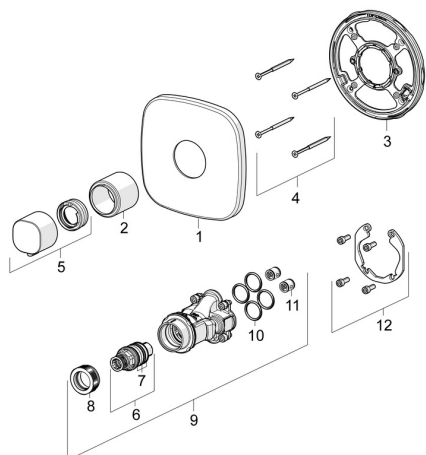

EAN: 4057304004766
static.hansa.com/81129583

Náhradní díly

SP81129583

	Název	Kód
01	Kryt příruby Chrom Ukončeno	59914581
02	Růžice Chrom	59914294
03	Upevňovací část	59914296
04	Šroub, M4,5x80	59912890
05	Ovladač regulátoru teploty Chrom	59914295
06	Termoelement/Kartuše, 3,4	59914114
07	O-kroužek	59914113
08	Upevňovací matice, M36x1,5, SW38	59914319
09	Funkční jednotka	59914293
10	O-kroužek, 23,47x2,62	59914304
11	Zpětný ventil	59905714
12	Montážní kit	59914186
N.I.	Nástavec-sada, 15 mm	59914182
N.I.	Kryt příruby, d 75 mm Chrom	59913657
N.I.	Upevňovací šroub, M6x13	59914657
N.I.	Temperature adjustment limiter	59914426
N.I.	Adaptér, H/C reversed	59914184