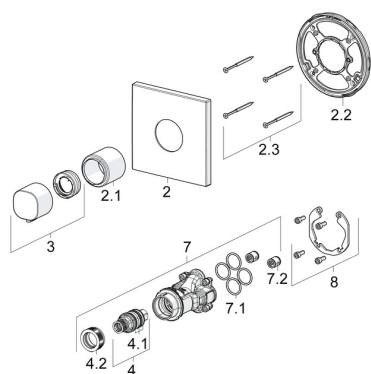

## Náhradné diely

### SP81129573

	Názov	Kód
1.1	Temperature adjustment limiter	59914426
2	Kryt príruby Chróm	59914297
2.1	Ružice Chróm	59914294
2.2	Fixing part	59914296
2.3	Skrutka, M4.5x80	59912890
3	Rukoväť regulátora teploty Chróm	59914295
4	Termoelement/Kartuš, 3.4	59914114
4.1	O-kružok (komplet)	59914113
4.2	Prílačná matica, M36x1.5, SW38	59914319
7	Funkčná jednotka	59914293
7.1	O-kružok, 23.47x2.62	59914304
7.2	Spätný ventil	59905714
8	Montážny kit	59914186
N.I.	Adaptér, H/C reversed	59914184
N.I.	Nadstavňový segment, 15 mm	59914182
N.I.	Tlmič	59904792
N.I.	Upevňovacia skrutka, M6x13	59914657
N.I.	Temperature adjustment limiter, max 38°C	59914619
N.I.	Nadstavňový segment, 15 mm, 150x150 mm	59914192