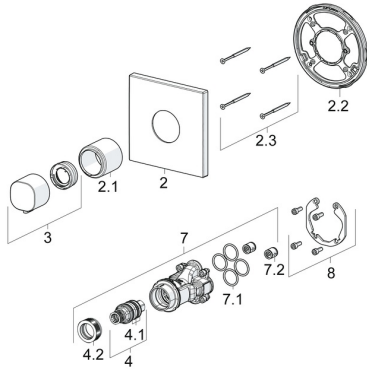

EAN: 4015474279193
static.hansa.com/81129573

Ersatzteile

SP81129573

	Name	Art.-Nr.
1.1	Temperaturanschlag	59914426
2	Rosette Chrom	59914297
2.1	Abdeckhülse Chrom	59914294
2.2	Befestigungsteil	59914296
2.3	Schraube, M4.5x80	59912890
3	Temperatureinstellgriff Chrom	59914295
4	Thermostatkartusche, 3.4	59914114
4.1	O-Ringsatz	59914113
4.2	Gegenmutter, M36x1.5, SW38	59914319
7	Funktionseinheit	59914293
7.1	O-Ring, 23.47x2.62	59914304
7.2	Rückschlagventil	59905714
8	Einbausatz	59914186
N.I.	Adapter, H/C reversed	59914184
N.I.	Verlängerungssatz, 15 mm	59914182
N.I.	Schalldämpfer	59904792
N.I.	Befestigungsschraube, M6x13	59914657
N.I.	Temperaturanschlag, max 38°C	59914619
N.I.	Verlängerungssatz, 15 mm, 150x150 mm	59914192