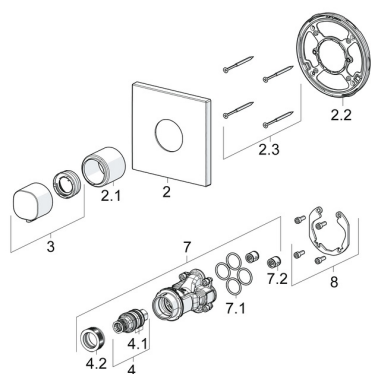

EAN: 4015474279193
static.hansa.com/81129573

Náhradní díly

SP81129573

	Název	Kód
1.1	Temperature adjustment limiter	59914426
2	Kryt příruby Chrom	59914297
2.1	Růžice Chrom	59914294
2.2	Upevňovací část	59914296
2.3	Šroub, M4,5x80	59912890
3	Ovladač regulátoru teploty Chrom	59914295
4	Termoelement/Kartuše, 3,4	59914114
4.1	O-kroužek	59914113
4.2	Upevňovací matice, M36x1,5, SW38	59914319
7	Funkční jednotka	59914293
7.1	O-kroužek, 23.47x2.62	59914304
7.2	Zpětný ventil	59905714
8	Montážní kit	59914186
N.I.	Adaptér, H/C reversed	59914184
N.I.	Nástavec-sada, 15 mm	59914182
N.I.	Tlumič	59904792
N.I.	Upevňovací šroub, M6x13	59914657
N.I.	Temperature adjustment limiter, max 38°C	59914619
N.I.	Nástavec-sada, 15 mm, 150x150 mm	59914192