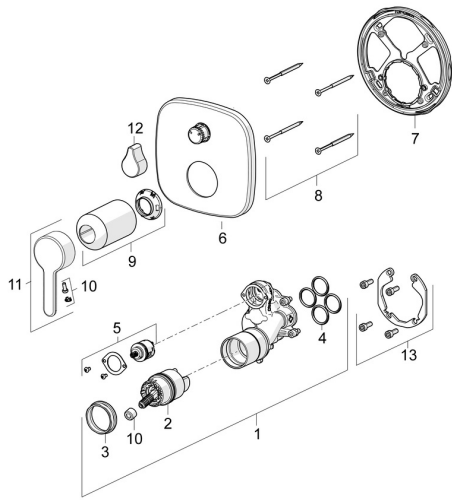

## Reserveonderdelen

### SP81119593

	Naam	Code
01	Functional unit	59914514
02	Binnenwerk, 4.0 Classic	59914129
03	Schroefring, M42x1.5, SW 38	59914128
04	O-ring, 23.47x2.62	59914304
05	Omsteller	59914183
06	Afdekplaat, 154x154 mm Chroom	59914575
07	Fixing part	59914307
08	Schroef, M4.5x80	59912890
09	Rosassen Chroom	59914572
10	Sierdop	59914573
11	Hendel Chroom	59914574
12	Hendel Chroom	59914576
13	Installatie pakket	59914186
N.I.	Inbouwverlengstuk compleet, 15 mm	59914182
N.I.	Adapter, H/C reversed	59914184
N.I.	Omsteller, 120°	59914655
N.I.	Bevestigingsschroeven, M6x13	59914657