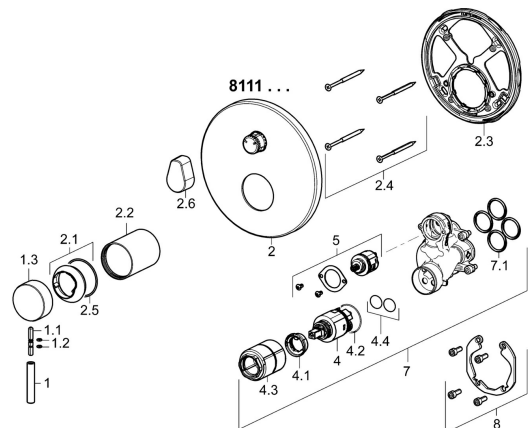

EAN: 4015474279162
static.hansa.com/81119583

Pièces de rechange

SP81119583

	Nom	Code
1	Levier, L=50, M5 IG	59913335
1.1	Vis, M5x35	59913299
1.2	Joint, d 3x1.5	59913100
1.3	Capuchon Chrome	59913332
2	Rosaces, d 170 mm Chrome	59914302
2.1	Chape Chrome	59913364
2.2	Rosace Chrome	59913375
2.3	Pièce de fixation	59914307
2.4	Vis, M4,5x80	59912890
2.5	Joint, d 38x2	59913212
2.6	Levier Chrome	59914576
4	Cartouche, 3.5 Classic	59913075
4.1	Temperature adjustment limiter	59912325
4.2	Joint, d 28.24x2.62 Arrête	59912590
4.3	Douille à vis, M38x1	59912115
4.4	Joint, d 10.10x1.60 Arrête	59905072
5	Inverseur	59914183
7	Unité fonctionnelle, 3.5	59914299
7.1	Joint, 23.47x2.62	59914304
8	Kit d'installation	59914186
N.I.	Tournevis, 5 mm	59914334
N.I.	Rallonge pour mitigeur encastrés, 15 mm, d 170 mm	59914191
N.I.	Adaptateur, H/C reversed	59914184
N.I.	Rallonge pour mitigeur encastrés, 15 mm	59914182
N.I.	Inverseur, 120°	59914655
N.I.	Vis, M6x13	59914657