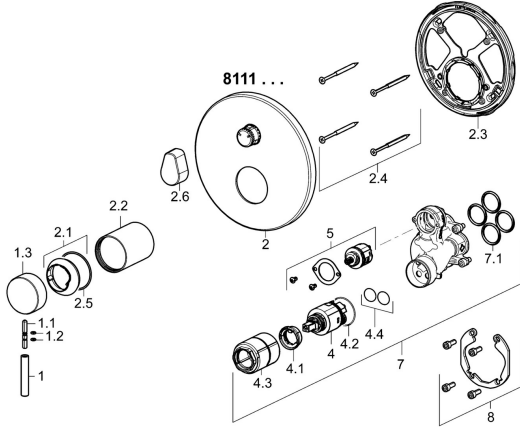

EAN: 4015474279162
static.hansa.com/81119583

Ersatzteile

SP81119583

	Name	Art.-Nr.
1	Hebel, L=50, M5 IG	59913335
1.1	Schraube, M5x35	59913299
1.2	O-Ring, d 3x1.5	59913100
1.3	Abdeckkappe Chrom	59913332
2	Rosette, d 170 mm Chrom	59914302
2.1	Abdeckkappe Chrom	59913364
2.2	Abdeckhülse Chrom	59913375
2.3	Befestigungsteil	59914307
2.4	Schraube, M4,5x80	59912890
2.5	O-Ring, d 38x2	59913212
2.6	Griff Chrom	59914576
4	Kartusche, 3.5 Classic	59913075
4.1	Temperatur-Anschlagring	59912325
4.2	O-Ring, d 28.24x2.62 Ausgelaufen	59912590
4.3	Schraubhülse, M38x1	59912115
4.4	O-Ring, d 10.10x1.60 Ausgelaufen	59905072
5	Umstellung	59914183
7	Funktionseinheit, 3.5	59914299
7.1	O-Ring, 23.47x2.62	59914304
8	Einbausatz	59914186
N.I.	Schraubendreher, 5 mm	59914334
N.I.	Verlängerungssatz, 15 mm, d 170 mm	59914191
N.I.	Adapter, H/C reversed	59914184
N.I.	Verlängerungssatz, 15 mm	59914182
N.I.	Umsteller, automatisch, 120°	59914655
N.I.	Befestigungsschraube, M6x13	59914657