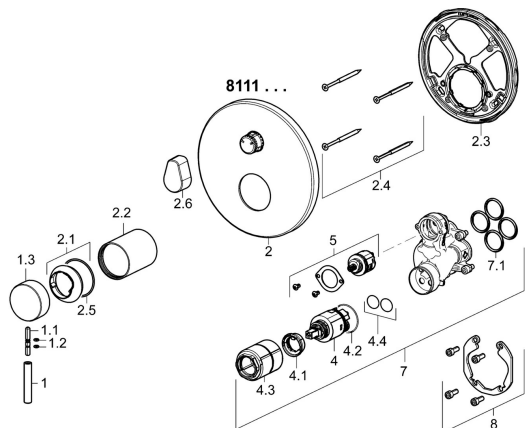

EAN: 4015474279162
static.hansa.com/81119583

Náhradní díly

SP81119583

	Název	Kód
1	Páka, L=50, M5 IG	59913335
1.1	Šroub, M5x35	59913299
1.2	O-kroužek, d 3x1.5	59913100
1.3	Víko Chrom	59913332
2	Kryt příruby, d 170 mm Chrom	59914302
2.1	Krytka Chrom	59913364
2.2	Růžice Chrom	59913375
2.3	Upevňovací část	59914307
2.4	Šroub, M4.5x80	59912890
2.5	O-kroužek, d 38x2	59913212
2.6	Ovládací páka Chrom	59914576
4	Kartuše, 3.5 Classic	59913075
4.1	Temperature adjustment limiter	59912325
4.2	O-kroužek, d 28.24x2.62 Ukončeno	59912590
4.3	Šroub rukáv, M38x1	59912115
4.4	O-kroužek, d 10.10x1.60 Ukončeno	59905072
5	Přepínač	59914183
7	Funkční jednotka, 3.5	59914299
7.1	O-kroužek, 23.47x2.62	59914304
8	Montážní kit	59914186
N.I.	šroubovák, 5 mm	59914334
N.I.	Nástavec-sada, 15 mm, d 170 mm	59914191
N.I.	Adaptér, H/C reversed	59914184
N.I.	Nástavec-sada, 15 mm	59914182
N.I.	Přepínač, 120°	59914655
N.I.	Upevňovací šroub, M6x13	59914657