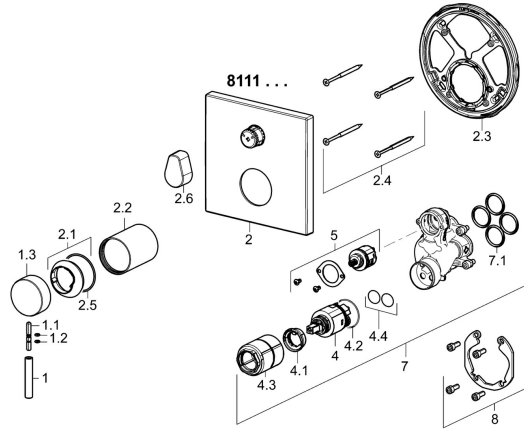

## Reserveonderdelen

### SP81119573

	Naam	Code
1	Hendel, L=50, M5 IG	59913335
1.1	Schroef, M5x35	59913299
1.2	O-ring, d 3x1.5	59913100
1.3	Kap Chroom	59913332
2	Afdekplaat, 150x150 mm Chroom	59914301
2.1	Kap Chroom	59913364
2.2	Rosassen Chroom	59913375
2.3	Fixing part	59914307
2.4	Schroef, M4,5x80	59912890
2.5	O-ring, d 38x2	59913212
2.6	Hendel Chroom	59914576
4	Binnenwerk, 3.5 Classic	59913075
4.1	Temperature adjustment limiter	59912325
4.2	O-ring, d 28.24x2.62 <b>Stopgezet</b>	59912590
4.3	Schroef de mouw, M38x1	59912115
4.4	O-ring, d 10.10x1.60 <b>Stopgezet</b>	59905072
5	Omsteller	59914183
7	Functional unit, 3.5	59914299
7.1	O-ring, 23.47x2.62	59914304
8	Installatie pakket	59914186
N.I.	Schroevendraaier, 5 mm	59914334
N.I.	Inbouwverlengstuk compleet, 15 mm, 150x150 mm	59914192
N.I.	Adapter, H/C reversed	59914184
N.I.	Inbouwverlengstuk compleet, 15 mm	59914182
N.I.	Omsteller, 120°	59914655
N.I.	Bevestigingsschroeven, M6x13	59914657