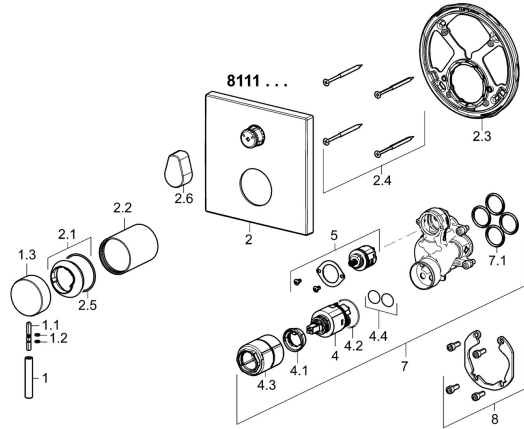

EAN: 4015474279155
static.hansa.com/81119573

Ersatzteile

SP81119573

	Name	Art.-Nr.
1	Hebel, L=50, M5 IG	59913335
1.1	Schraube, M5x35	59913299
1.2	O-Ring, d 3x1.5	59913100
1.3	Abdeckkappe Chrom	59913332
2	Rosette, 150x150 mm Chrom	59914301
2.1	Abdeckkappe Chrom	59913364
2.2	Abdeckhülse Chrom	59913375
2.3	Befestigungsteil	59914307
2.4	Schraube, M4,5x80	59912890
2.5	O-Ring, d 38x2	59913212
2.6	Griff Chrom	59914576
4	Kartusche, 3.5 Classic	59913075
4.1	Temperatur-Anschlagring	59912325
4.2	O-Ring, d 28.24x2.62 Ausgelaufen	59912590
4.3	Schraubhülse, M38x1	59912115
4.4	O-Ring, d 10.10x1.60 Ausgelaufen	59905072
5	Umstellung	59914183
7	Funktionseinheit, 3.5	59914299
7.1	O-Ring, 23.47x2.62	59914304
8	Einbausatz	59914186
N.I.	Schraubendreher, 5 mm	59914334
N.I.	Verlängerungssatz, 15 mm, 150x150 mm	59914192
N.I.	Adapter, H/C reversed	59914184
N.I.	Verlängerungssatz, 15 mm	59914182
N.I.	Umsteller, automatisch, 120°	59914655
N.I.	Befestigungsschraube, M6x13	59914657