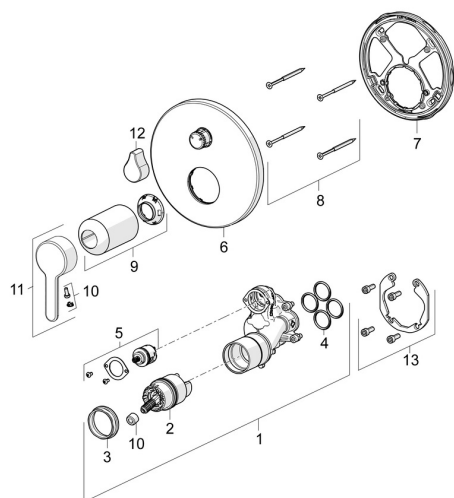

EAN: 4057304006760

static.hansa.com/81119563

Náhradné diely

SP81119563

	Názov	Kód
01	Funkčná jednotka	59914514
02	Kartuš, 4.0 Classic	59914129
03	Prítláčna matica, M42x1.5, SW 38	59914128
04	O-kružok, 23.47x2.62	59914304
05	Prepínač	59914183
06	Kryt príruby, d 170 mm Chróm	59914308
07	Fixing part	59914307
08	Skrutka, M4.5x80	59912890
09	Ružice Chróm	59914572
10	Záslepka	59914573
11	Ovládacia rukoväť Chróm	59914574
12	Rukoväť Chróm	59914576
13	Montážny kit	59914186
N.I.	Adaptér, H/C reversed	59914184
N.I.	Nadstavný segment, 15 mm	59914182
N.I.	Upevňovacia skrutka, M6x13	59914657
N.I.	Prepínač, 120°	59914655
N.I.	Nadstavný segment, 15 mm, d 170 mm	59914191