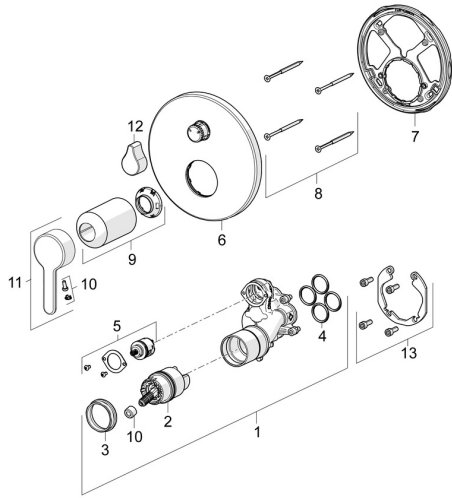

EAN: 4057304006760
static.hansa.com/81119563

Reserveonderdelen

SP81119563

	Naam	Code
01	Functional unit	59914514
02	Binnenwerk, 4.0 Classic	59914129
03	Schroefring, M42x1.5, SW 38	59914128
04	O-ring, 23.47x2.62	59914304
05	Omsteller	59914183
06	Afdekplaat, d 170 mm Chromo	59914308
07	Fixing part	59914307
08	Schroef, M4.5x80	59912890
09	Rosassen Chromo	59914572
10	Sierdop	59914573
11	Hendel Chromo	59914574
12	Hendel Chromo	59914576
13	Installatie pakket	59914186
N.I.	Adapter, H/C reversed	59914184
N.I.	Inbouwverlengstuk compleet, 15 mm	59914182
N.I.	Bevestigingsschroeven, M6x13	59914657
N.I.	Omsteller, 120°	59914655
N.I.	Inbouwverlengstuk compleet, 15 mm, d 170 mm	59914191