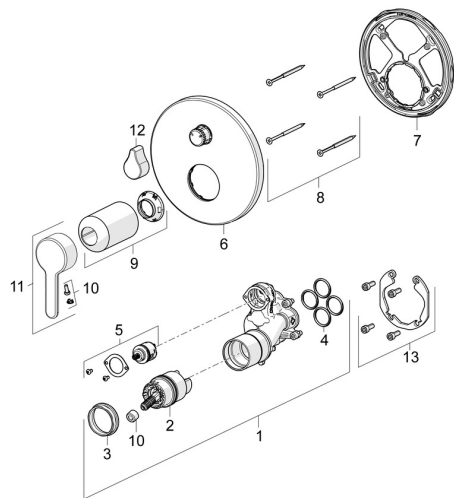

## Parti di ricambio

### SP81119563

	Nome	Codice
01	Unità funzionale	59914514
02	Cartuccia, 4.0 Classic	59914129
03	Dado di fissaggio, M42x1,5, SW 38	59914128
04	O-ring, 23.47x2.62	59914304
05	Deviatore	59914183
06	Piastra, d 170 mm Cromo	59914308
07	Fixing part	59914307
08	Screw, M4.5x80	59912890
09	Rosetta Cromo	59914572
10	Tappo	59914573
11	Leva Cromo	59914574
12	Maniglia Cromo	59914576
13	Kit di installazione	59914186
N.I.	Adapter, H/C reversed	59914184
N.I.	Prolunga, 15 mm	59914182
N.I.	Viti di fissaggio, M6x13	59914657
N.I.	Deviatore, 120°	59914655
N.I.	Prolunga, 15 mm, d 170 mm	59914191