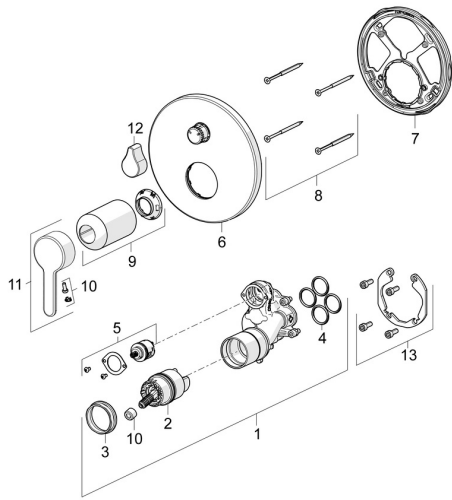

EAN: 4057304006760
static.hansa.com/81119563

Pièces de rechange

SP81119563

	Nom	Code
01	Unité fonctionnelle	59914514
02	Cartouche, 4.0 Classic	59914129
03	Écrou de maintien, M42x1.5, SW 38	59914128
04	Joint, 23.47x2.62	59914304
05	Inverseur	59914183
06	Rosaces, d 170 mm Chrome	59914308
07	Pièce de fixation	59914307
08	Vis, M4.5x80	59912890
09	Rosace Chrome	59914572
10	Capuchon	59914573
11	Levier Chrome	59914574
12	Levier Chrome	59914576
13	Kit d'installation	59914186
N.I.	Adaptateur, H/C reversed	59914184
N.I.	Rallonge pour mitigeur encastrés, 15 mm	59914182
N.I.	Vis, M6x13	59914657
N.I.	Inverseur, 120°	59914655
N.I.	Rallonge pour mitigeur encastrés, 15 mm, d 170 mm	59914191