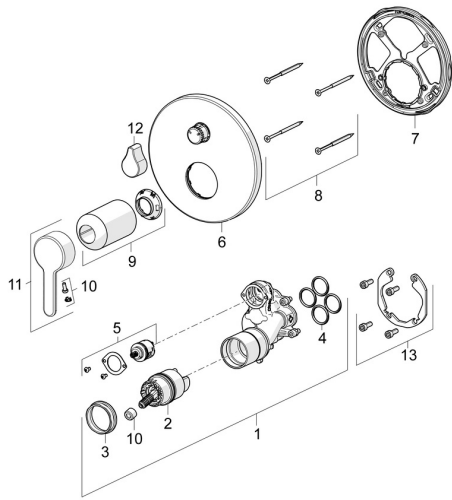

EAN: 4057304006760
static.hansa.com/81119563

Ersatzteile

SP81119563

	Name	Art.-Nr.
01	Funktionseinheit	59914514
02	Kartusche, 4.0 Classic	59914129
03	Spann-Mutter, M42x1.5, SW 38	59914128
04	O-Ring, 23.47x2.62	59914304
05	Umstellung	59914183
06	Rosette, d 170 mm Chrom	59914308
07	Befestigungsteil	59914307
08	Schraube, M4.5x80	59912890
09	Abdeckhülse Chrom	59914572
10	Dekorkappe	59914573
11	Hebel Chrom	59914574
12	Griff Chrom	59914576
13	Einbausatz	59914186
N.I.	Adapter, H/C reversed	59914184
N.I.	Verlängerungssatz, 15 mm	59914182
N.I.	Befestigungsschraube, M6x13	59914657
N.I.	Umsteller, automatisch, 120°	59914655
N.I.	Verlängerungssatz, 15 mm, d 170 mm	59914191