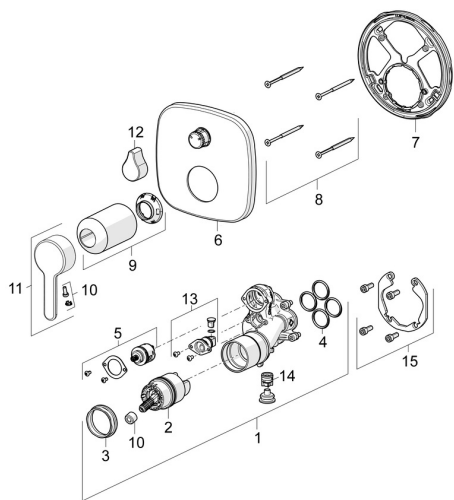

EAN: 4057304006753
static.hansa.com/81113593

Náhradné diely

SP81113593

	Názov	Kód
01	Funkčná jednotka	59914515
02	Kartuš, 4.0 Classic	59914129
03	Prílačná matica, M42x1.5, SW 38	59914128
04	O-kružok, 23.47x2.62	59914304
05	Prepínač	59914183
06	Krycí diel, 154x154 mm Chróm	59914575
07	Fixing part	59914307
08	Skrutka, M4.5x80	59912890
09	Ružice Chróm	59914572
10	Záslepka	59914573
11	Ovládacia rukoväť Chróm	59914574
12	Rukoväť Chróm	59914576
13	Zavzdušňovací ventil	59914335
14	Spätný ventil	59914336
15	Montážny kit	59914186
N.I.	Nadstavňný segment, 15 mm	59914182
N.I.	Adaptér, H/C reversed	59914184
N.I.	Prepínač, 120°	59914655
N.I.	Upevňovacia skrutka, M6x13	59914657