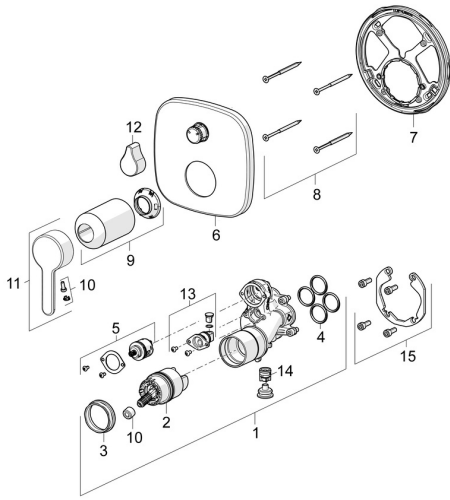

EAN: 4057304006753
static.hansa.com/81113593

Reserveonderdelen

SP81113593

	Naam	Code
01	Functional unit	59914515
02	Binnenwerk, 4.0 Classic	59914129
03	Schroefring, M42x1.5, SW 38	59914128
04	O-ring, 23.47x2.62	59914304
05	Omsteller	59914183
06	Afdekplaat, 154x154 mm Chroom	59914575
07	Fixing part	59914307
08	Schroef, M4.5x80	59912890
09	Rosassen Chroom	59914572
10	Sierdop	59914573
11	Hendel Chroom	59914574
12	Hendel Chroom	59914576
13	Vacuum beveiliging	59914335
14	Terugslagklep	59914336
15	Installatie pakket	59914186
N.I.	Inbouwverlengstuk compleet, 15 mm	59914182
N.I.	Adapter, H/C reversed	59914184
N.I.	Omsteller, 120°	59914655
N.I.	Bevestigingsschroeven, M6x13	59914657