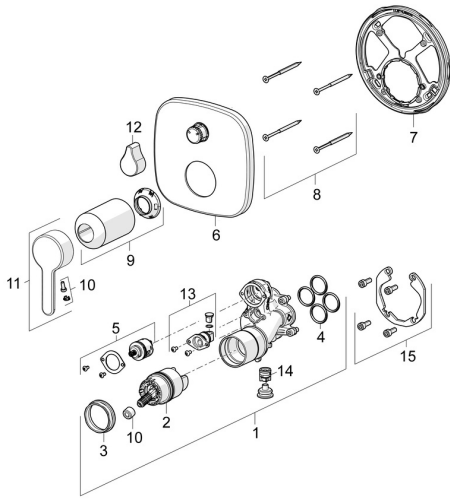

EAN: 4057304006753
static.hansa.com/81113593

Ersatzteile

SP81113593

	Name	Art.-Nr.
01	Funktionseinheit	59914515
02	Kartusche, 4.0 Classic	59914129
03	Spann-Mutter, M4x1.5, SW 38	59914128
04	O-Ring, 23.47x2.62	59914304
05	Umstellung	59914183
06	Abdeckplatte, 154x154 mm Chrom	59914575
07	Befestigungsteil	59914307
08	Schraube, M4.5x80	59912890
09	Abdeckhülse Chrom	59914572
10	Dekorkappe	59914573
11	Hebel Chrom	59914574
12	Griff Chrom	59914576
13	Rohrbelüfter	59914335
14	Rückflussverhinderer	59914336
15	Einbausatz	59914186
N.I.	Verlängerungssatz, 15 mm	59914182
N.I.	Adapter, H/C reversed	59914184
N.I.	Umsteller, automatisch, 120°	59914655
N.I.	Befestigungsschraube, M6x13	59914657