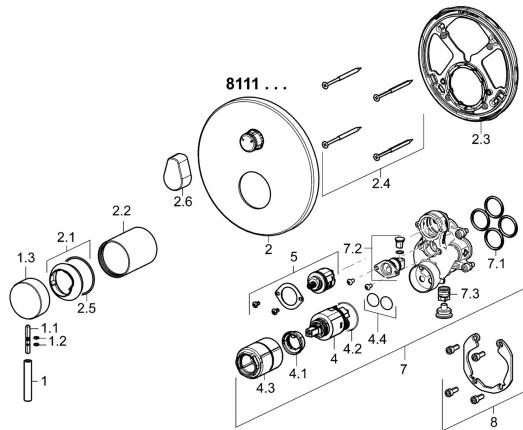

EAN: 4015474279186
static.hansa.com/81113583

Parti di ricambio

SP81113583

	Nome	Codice
1	Leva, L=50, M5 IG	59913335
1.1	Screw, M5x35	59913299
1.2	O-ring, d 3x1.5	59913100
1.3	Cappuccio Cromo	59913332
2	Piastra, d 170 mm Cromo	59914302
2.1	Cappuccio Cromo	59913364
2.2	Rosetta Cromo	59913375
2.3	Fixing part	59914307
2.4	Screw, M4.5x80	59912890
2.5	O-ring, d 38x2	59913212
2.6	Maniglia Cromo	59914576
4	Cartuccia, 3.5 Classic	59913075
4.1	Temperature adjustment limiter	59912325
4.2	O-ring, d 28.24x2.62 Fuori produzione	59912590
4.3	Manicotto filettato, M38x1	59912115
4.4	O-ring, d 10.10x1.60 Fuori produzione	59905072
5	Deviatore	59914183
7	Unità funzionale, 3.5	59914298
7.1	O-ring, 23.47x2.62	59914304
7.2	Valvola antiriflusso	59914335
7.3	Valvola antiriflusso	59914336
8	Kit di installazione	59914186
N.I.	Adapter, H/C reversed	59914184
N.I.	Prolunga, 15 mm	59914182
N.I.	Cacciavite, 5 mm	59914334
N.I.	Viti di fissaggio, M6x13	59914657
N.I.	Deviatore, 120°	59914655
N.I.	Prolunga, 15 mm, d 170 mm	59914191