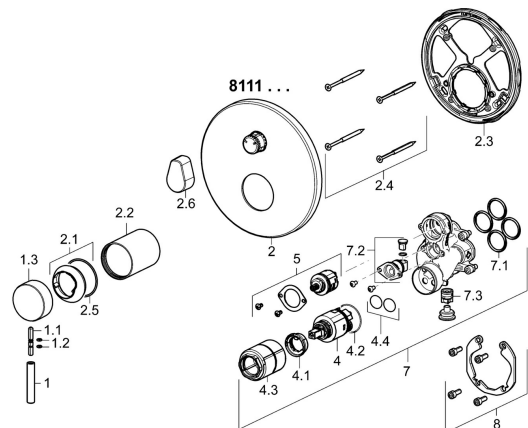

EAN: 4015474279186
static.hansa.com/81113583

Pièces de rechange

SP81113583

	Nom	Code
1	Levier, L=50, M5 IG	59913335
1.1	Vis, M5x35	59913299
1.2	Joint, d 3x1.5	59913100
1.3	Capuchon Chrome	59913332
2	Rosaces, d 170 mm Chrome	59914302
2.1	Chape Chrome	59913364
2.2	Rosace Chrome	59913375
2.3	Pièce de fixation	59914307
2.4	Vis, M4,5x80	59912890
2.5	Joint, d 38x2	59913212
2.6	Levier Chrome	59914576
4	Cartouche, 3.5 Classic	59913075
4.1	Temperature adjustment limiter	59912325
4.2	Joint, d 28.24x2.62 Arrête	59912590
4.3	Douille à vis, M38x1	59912115
4.4	Joint, d 10.10x1.60 Arrête	59905072
5	Inverseur	59914183
7	Unité fonctionnelle, 3.5	59914298
7.1	Joint, 23.47x2.62	59914304
7.2	Soupape anti-vide	59914335
7.3	Clapet anti-retour	59914336
8	Kit d'installation	59914186
N.I.	Adaptateur, H/C reversed	59914184
N.I.	Rallonge pour mitigeur encastrés, 15 mm	59914182
N.I.	Tournevis, 5 mm	59914334
N.I.	Vis, M6x13	59914657
N.I.	Inverseur, 120°	59914655
N.I.	Rallonge pour mitigeur encastrés, 15 mm, d 170 mm	59914191