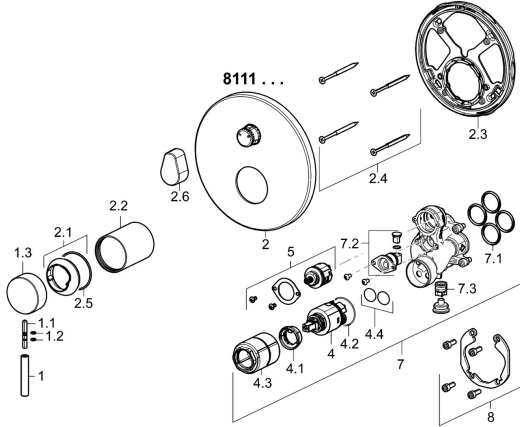

## Ersatzteile

### SP81113583

	Name	Art.-Nr.
1	Hebel, L=50, M5 IG	59913335
1.1	Schraube, M5x35	59913299
1.2	O-Ring, d 3x1.5	59913100
1.3	Abdeckkappe Chrom	59913332
2	Rosette, d 170 mm Chrom	59914302
2.1	Abdeckkappe Chrom	59913364
2.2	Abdeckhülse Chrom	59913375
2.3	Befestigungsteil	59914307
2.4	Schraube, M4.5x80	59912890
2.5	O-Ring, d 38x2	59913212
2.6	Griff Chrom	59914576
4	Kartusche, 3.5 Classic	59913075
4.1	Temperatur-Anschlagring	59912325
4.2	O-Ring, d 28.24x2.62 <span style="background-color: #cccccc; padding: 2px;">Ausgelaufen</span>	59912590
4.3	Schraubhülse, M38x1	59912115
4.4	O-Ring, d 10.10x1.60 <span style="background-color: #cccccc; padding: 2px;">Ausgelaufen</span>	59905072
5	Umstellung	59914183
7	Funktionseinheit, 3.5	59914298
7.1	O-Ring, 23.47x2.62	59914304
7.2	Rohrbelüfter	59914335
7.3	Rückflussverhinderer	59914336
8	Einbausatz	59914186
N.I.	Adapter, H/C reversed	59914184
N.I.	Verlängerungssatz, 15 mm	59914182
N.I.	Schraubendreher, 5 mm	59914334
N.I.	Befestigungsschraube, M6x13	59914657
N.I.	Umsteller, automatisch, 120°	59914655
N.I.	Verlängerungssatz, 15 mm, d 170 mm	59914191