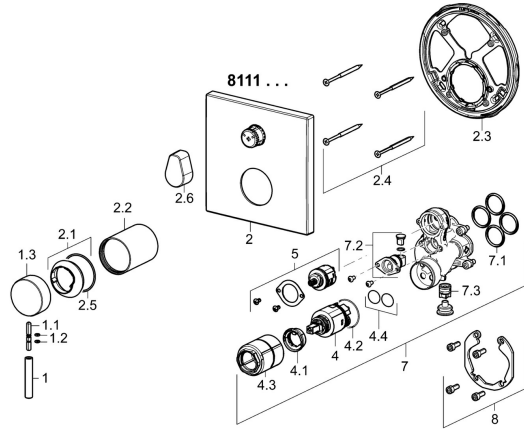

EAN: 4015474279179
static.hansa.com/81113573

Reserveonderdelen

SP81113573

	Naam	Code
1	Hendel, L=50, M5 IG	59913335
1.1	Schroef, M5x35	59913299
1.2	O-ring, d 3x1.5	59913100
1.3	Kap Chroom	59913332
2	Afdekplaat, 150x150 mm Chroom	59914301
2.1	Kap Chroom	59913364
2.2	Rosassen Chroom	59913375
2.3	Fixing part	59914307
2.4	Schroef, M4,5x80	59912890
2.5	O-ring, d 38x2	59913212
2.6	Hendel Chroom	59914576
4	Binnenwerk, 3.5 Classic	59913075
4.1	Temperature adjustment limiter	59912325
4.2	O-ring, d 28.24x2.62 Stopgezet	59912590
4.3	Schroef de mouw, M38x1	59912115
4.4	O-ring, d 10.10x1.60 Stopgezet	59905072
5	Omsteller	59914183
7	Functional unit, 3.5	59914298
7.1	O-ring, 23.47x2.62	59914304
7.2	Vacuum beveiliging	59914335
7.3	Terugslagklep	59914336
8	Installatie pakket	59914186
N.I.	Adapter, H/C reversed	59914184
N.I.	Inbouwverlengstuk compleet, 15 mm	59914182
N.I.	Schroevendraaier, 5 mm	59914334
N.I.	Bevestigingsschroeven, M6x13	59914657
N.I.	Omsteller, 120°	59914655
N.I.	Inbouwverlengstuk compleet, 15 mm, 150x150 mm	59914192