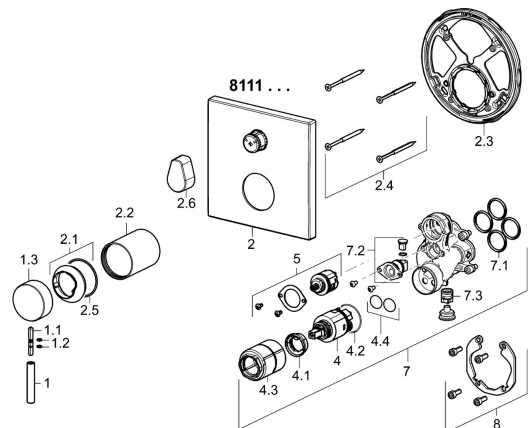

## Náhradní díly

### SP81113573

	Název	Kód
1	Páka, L=50, M5 IG	59913335
1.1	Šroub, M5x35	59913299
1.2	O-kroužek, d 3x1.5	59913100
1.3	Víko Chrom	59913332
2	Kryt příruby, 150x150 mm Chrom	59914301
2.1	Krytka Chrom	59913364
2.2	Růžice Chrom	59913375
2.3	Upevňovací část	59914307
2.4	Šroub, M4.5x80	59912890
2.5	O-kroužek, d 38x2	59913212
2.6	Ovládací páka Chrom	59914576
4	Kartuše, 3.5 Classic	59913075
4.1	Temperature adjustment limiter	59912325
4.2	O-kroužek, d 28.24x2.62 <b>Ukončeno</b>	59912590
4.3	Šroub rukáv, M38x1	59912115
4.4	O-kroužek, d 10.10x1.60 <b>Ukončeno</b>	59905072
5	Přepínač	59914183
7	Funkční jednotka, 3.5	59914298
7.1	O-kroužek, 23.47x2.62	59914304
7.2	Přísávací ventil	59914335
7.3	Zpětný ventil	59914336
8	Montážní kit	59914186
N.I.	Adaptér, H/C reversed	59914184
N.I.	Nástavec-sada, 15 mm	59914182
N.I.	šroubovák, 5 mm	59914334
N.I.	Upevňovací šroub, M6x13	59914657
N.I.	Přepínač, 120°	59914655
N.I.	Nástavec-sada, 15 mm, 150x150 mm	59914192