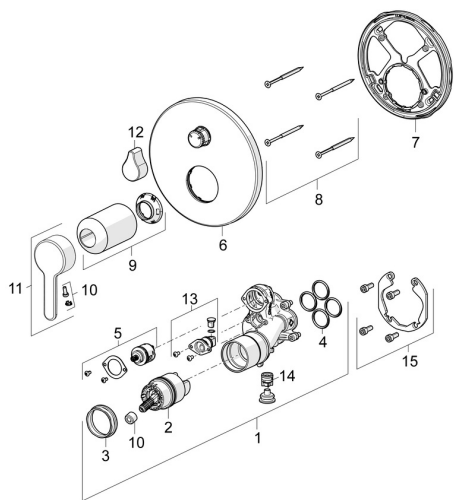

EAN: 4057304006777
static.hansa.com/81113563
Náhradné diely

SP81113563

	Názov	Kód
01	Funkčná jednotka	59914515
02	Kartuš, 4.0 Classic	59914129
03	Prítláčna matica, M42x1.5, SW 38	59914128
04	O-kružok, 23.47x2.62	59914304
05	Prepínač	59914183
06	Kryt príruby, d 170 mm Chróm	59914308
07	Fixing part	59914307
08	Skrutka, M4.5x80	59912890
09	Ružice Chróm	59914572
10	Záslepka	59914573
11	Ovládacia rukoväť Chróm	59914574
12	Rukoväť Chróm	59914576
13	Zavzdušňovací ventil	59914335
14	Spätný ventil	59914336
15	Montážny kit	59914186
N.I.	Nadstavňný segment, 15 mm, d 170 mm	59914191
N.I.	Adaptér, H/C reversed	59914184
N.I.	Nadstavňný segment, 15 mm	59914182
N.I.	Prepínač, 120°	59914655
N.I.	Upevňovacia skrutka, M6x13	59914657