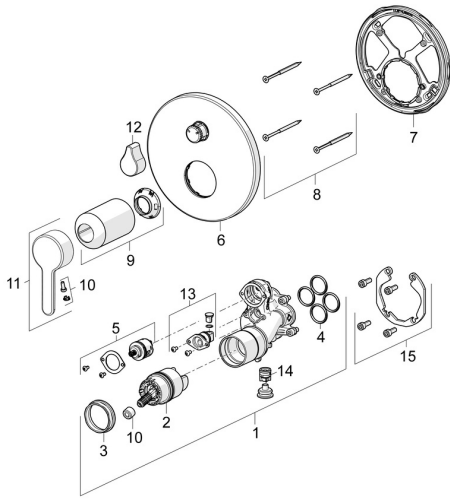

EAN: 4057304006777
static.hansa.com/81113563

Parti di ricambio

SP81113563

	Nome	Codice
01	Unità funzionale	59914515
02	Cartuccia, 4.0 Classic	59914129
03	Dado di fissaggio, M42x1.5, SW 38	59914128
04	O-ring, 23.47x2.62	59914304
05	Deviatore	59914183
06	Piastra, d 170 mm Cromo	59914308
07	Fixing part	59914307
08	Screw, M4.5x80	59912890
09	Rosetta Cromo	59914572
10	Tappo	59914573
11	Leva Cromo	59914574
12	Maniglia Cromo	59914576
13	Valvola antiriflusso	59914335
14	Valvola antiriflusso	59914336
15	Kit di installazione	59914186
N.I.	Prolunga, 15 mm, d 170 mm	59914191
N.I.	Adapter, H/C reversed	59914184
N.I.	Prolunga, 15 mm	59914182
N.I.	Deviatore, 120°	59914655
N.I.	Viti di fissaggio, M6x13	59914657