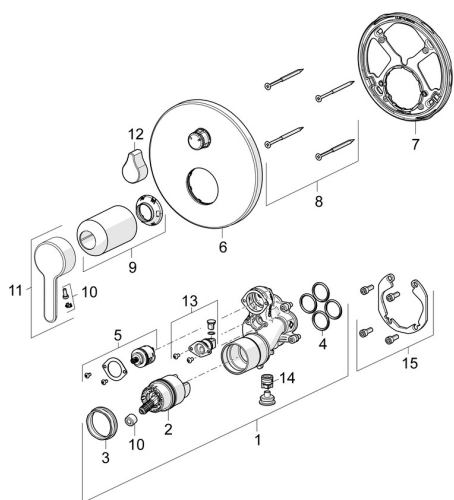

EAN: 4057304006777
static.hansa.com/81113563

Pièces de rechange

SP81113563

	Nom	Code
01	Unité fonctionnelle	59914515
02	Cartouche, 4.0 Classic	59914129
03	Écrou de maintien, M42x1.5, SW 38	59914128
04	Joint, 23.47x2.62	59914304
05	Inverseur	59914183
06	Rosaces, d 170 mm Chrome	59914308
07	Pièce de fixation	59914307
08	Vis, M4.5x80	59912890
09	Rosace Chrome	59914572
10	Capuchon	59914573
11	Levier Chrome	59914574
12	Levier Chrome	59914576
13	Soupape anti-vide	59914335
14	Clapet anti-retour	59914336
15	Kit d'installation	59914186
N.I.	Rallonge pour mitigeur encastrés, 15 mm, d 170 mm	59914191
N.I.	Adaptateur, H/C reversed	59914184
N.I.	Rallonge pour mitigeur encastrés, 15 mm	59914182
N.I.	Inverseur, 120°	59914655
N.I.	Vis, M6x13	59914657