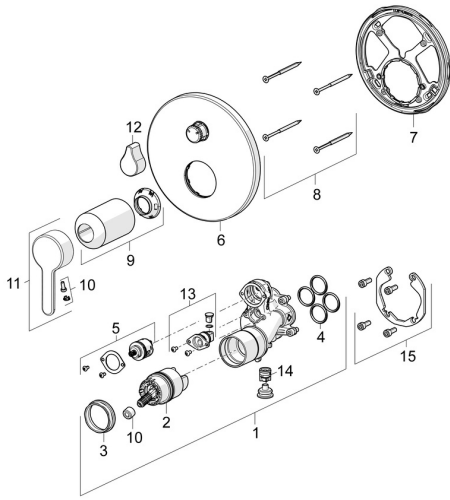

## Ersatzteile

### SP81113563

	Name	Art.-Nr.
01	Funktionseinheit	59914515
02	Kartusche, 4.0 Classic	59914129
03	Spann-Mutter, M42x1.5, SW 38	59914128
04	O-Ring, 23.47x2.62	59914304
05	Umstellung	59914183
06	Rosette, d 170 mm Chrom	59914308
07	Befestigungsteil	59914307
08	Schraube, M4.5x80	59912890
09	Abdeckhülse Chrom	59914572
10	Dekorkappe	59914573
11	Hebel Chrom	59914574
12	Griff Chrom	59914576
13	Rohrbelüfter	59914335
14	Rückflussverhinderer	59914336
15	Einbausatz	59914186
N.I.	Verlängerungssatz, 15 mm, d 170 mm	59914191
N.I.	Adapter, H/C reversed	59914184
N.I.	Verlängerungssatz, 15 mm	59914182
N.I.	Umsteller, automatisch, 120°	59914655
N.I.	Befestigungsschraube, M6x13	59914657