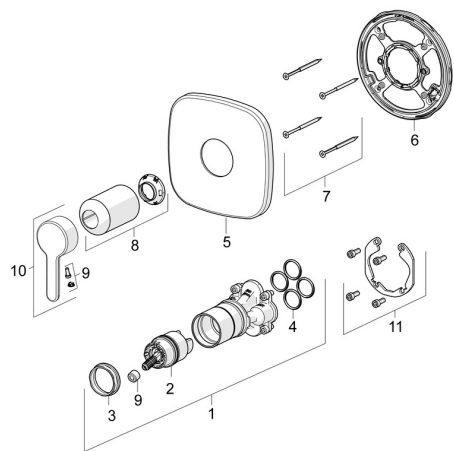

EAN: 4057304006791

static.hansa.com/81109593

Náhradné diely

SP81109593

	Názov	Kód
01	Funkčná jednotka Ukončené	59914510
02	Kartuš, 4.0 Classic	59914129
03	Prítláčna matica, M42x1.5, SW 38	59914128
04	O-krúžok, 23.47x2.62	59914304
05	Krycí diel, 154x154 mm Chróm Ukončené	59914571
06	Fixing part	59914511
07	Skrutka, M4.5x80	59912890
08	Ružice Chróm	59914572
09	Záslepka	59914573
10	Ovládacia rukoväť Chróm	59914574
11	Montážny kit	59914186
N.I.	Nadstavňový segment, 15 mm	59914182
N.I.	Upevňovacia skrutka, M6x13	59914657
N.I.	Adaptér, H/C reversed	59914184