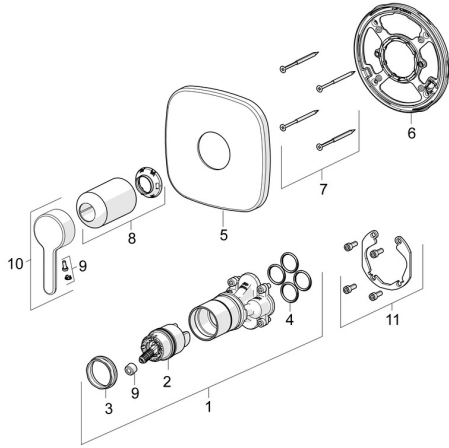

EAN: 4057304006791
static.hansa.com/81109593

Reserveonderdelen

SP81109593

	Naam	Code
01	Functional unit Stopgezet	59914510
02	Binnenwerk, 4.0 Classic	59914129
03	Schroefring, M42x1.5, SW 38	59914128
04	O-ring, 23.47x2.62	59914304
05	Afdekplaat, 154x154 mm Chromo Stopgezet	59914571
06	Fixing part	59914511
07	Schroef, M4.5x80	59912890
08	Rosassen Chromo	59914572
09	Sierdop	59914573
10	Hendel Chromo	59914574
11	Installatie pakket	59914186
N.I.	Inbouwerlengstuk compleet, 15 mm	59914182
N.I.	Bevestigingsschroeven, M6x13	59914657
N.I.	Adapter, H/C reversed	59914184