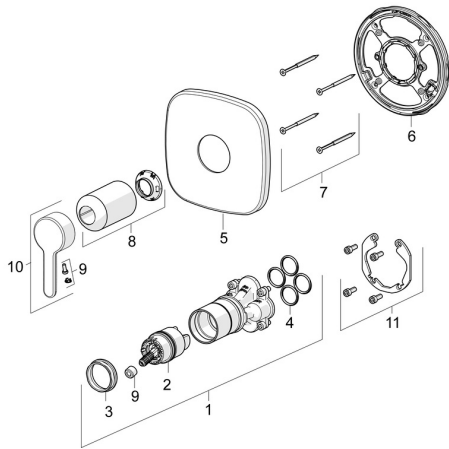

EAN: 4057304006791
static.hansa.com/81109593

Pièces de rechange

SP81109593

	Nom	Code
01	Unité fonctionnelle Arrêté	59914510
02	Cartouche, 4.0 Classic	59914129
03	Écrou de maintien, M42x1.5, SW 38	59914128
04	Joint, 23.47x2.62	59914304
05	Rosaces, 154x154 mm Chrome Arrêté	59914571
06	Pièce de fixation	59914511
07	Vis, M4.5x80	59912890
08	Rosace Chrome	59914572
09	Capuchon	59914573
10	Levier Chrome	59914574
11	Kit d'installation	59914186
N.I.	Rallonge pour mitigeur encastrés, 15 mm	59914182
N.I.	Vis, M6x13	59914657
N.I.	Adaptateur, H/C reversed	59914184