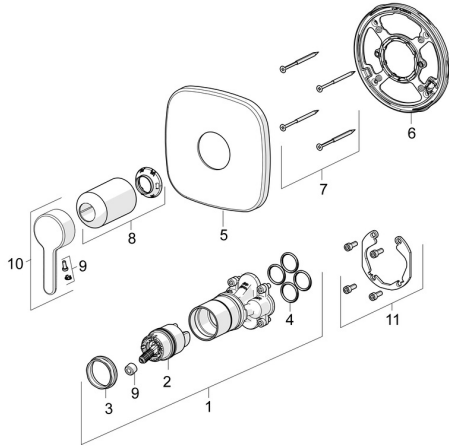

## Ersatzteile

### SP81109593

	Name	Art.-Nr.
01	Funktionseinheit <b>Ausgelaufen</b>	59914510
02	Kartusche, 4.0 Classic	59914129
03	Spann-Mutter, M42x1.5, SW 38	59914128
04	O-Ring, 23.47x2.62	59914304
05	Abdeckplatte, 154x154 mm Chrom <b>Ausgelaufen</b>	59914571
06	Befestigungsteil	59914511
07	Schraube, M4.5x80	59912890
08	Abdeckhülse Chrom	59914572
09	Dekorkappe	59914573
10	Hebel Chrom	59914574
11	Einbausatz	59914186
N.I.	Verlängerungssatz, 15 mm	59914182
N.I.	Befestigungsschraube, M6x13	59914657
N.I.	Adapter, H/C reversed	59914184