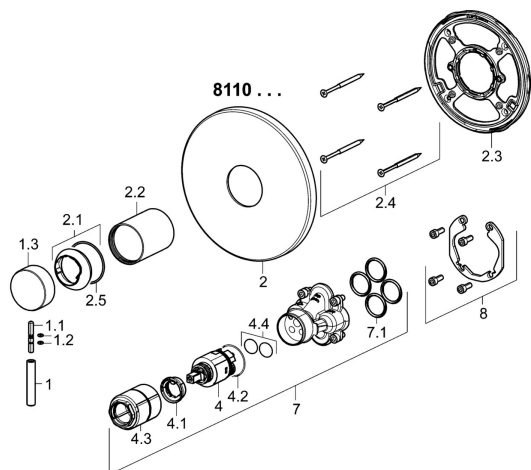

## Náhradné diely

### SP81109583

	Názov	Kód
1	Ovládacia rukoväť, L=50, M5 IG	59913335
1.1	Skrutka, M5x35	59913299
1.2	O-kružok, d 3x1.5	59913100
1.3	Klobúk,krytka Chróm	59913332
2	Kryt príruby, d 170 mm Chróm	59914306
2.1	Krytka Chróm	59913364
2.2	Ružice Chróm	59913375
2.3	Fixing part	59914296
2.4	Skrutka, M4,5x80	59912890
2.5	O-kružok, d 38x2	59913212
4	Kartuš, 3.5 Classic	59913075
4.1	Temperature adjustment limiter	59912325
4.2	O-kružok, d 28.24x2.62 <b>Ukončené</b>	59912590
4.3	Skrutka rukáv, M38x1	59912115
4.4	O-kružok, d 10.10x1.60 <b>Ukončené</b>	59905072
7	Funkčná jednotka, 3.5	59914303
7.1	O-kružok, 23.47x2.62	59914304
8	Montážny kit	59914186
N.I.	Upevňovacia skrutka, M6x13	59914657
N.I.	Adaptér, H/C reversed	59914184
N.I.	Nadstavňý segment, 15 mm	59914182
N.I.	Nadstavňý segment, 15 mm, d 170 mm	59914191