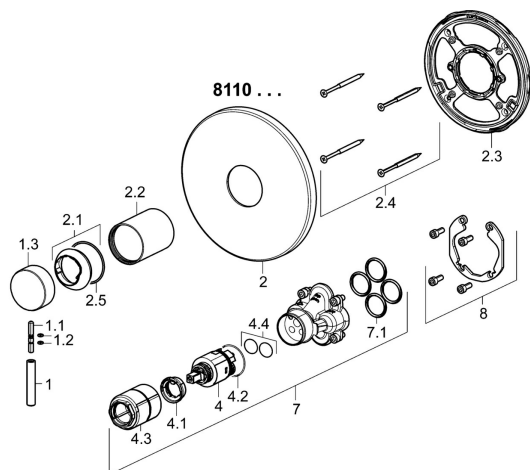

EAN: 4015474278936
static.hansa.com/81109583

Reserveonderdelen

SP81109583

	Naam	Code
1	Hendel, L=50, M5 IG	59913335
1.1	Schroef, M5x35	59913299
1.2	O-ring, d 3x1.5	59913100
1.3	Kap Chroom	59913332
2	Afdekplaat, d 170 mm Chroom	59914306
2.1	Kap Chroom	59913364
2.2	Rosassen Chroom	59913375
2.3	Fixing part	59914296
2.4	Schroef, M4,5x80	59912890
2.5	O-ring, d 38x2	59913212
4	Binnenwerk, 3.5 Classic	59913075
4.1	Temperature adjustment limiter	59912325
4.2	O-ring, d 28.24x2.62 Stopgezet	59912590
4.3	Schroef de mouw, M38x1	59912115
4.4	O-ring, d 10.10x1.60 Stopgezet	59905072
7	Functional unit, 3.5	59914303
7.1	O-ring, 23.47x2.62	59914304
8	Installatie pakket	59914186
N.I.	Bevestigingsschroeven, M6x13	59914657
N.I.	Adapter, H/C reversed	59914184
N.I.	Inbouwverlengstuk compleet, 15 mm	59914182
N.I.	Inbouwverlengstuk compleet, 15 mm, d 170 mm	59914191