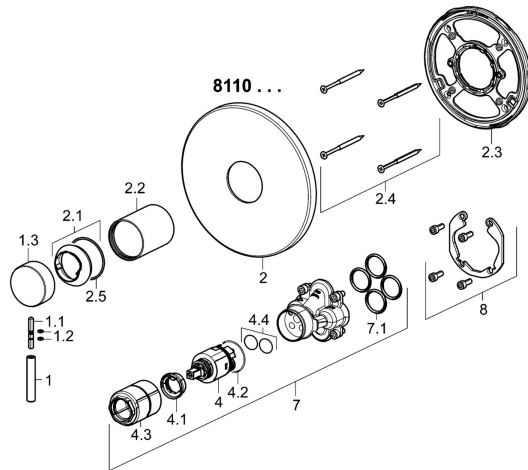

EAN: 4015474278936
static.hansa.com/81109583

Pièces de rechange

SP81109583

	Nom	Code
1	Levier, L=50, M5 IG	59913335
1.1	Vis, M5x35	59913299
1.2	Joint, d 3x1.5	59913100
1.3	Capuchon Chrome	59913332
2	Rosaces, d 170 mm Chrome	59914306
2.1	Chape Chrome	59913364
2.2	Rosace Chrome	59913375
2.3	Pièce de fixation	59914296
2.4	Vis, M4,5x80	59912890
2.5	Joint, d 38x2	59913212
4	Cartouche, 3.5 Classic	59913075
4.1	Temperature adjustment limiter	59912325
4.2	Joint, d 28.24x2.62 Arrête	59912590
4.3	Douille à vis, M38x1	59912115
4.4	Joint, d 10.10x1.60 Arrête	59905072
7	Unité fonctionnelle, 3.5	59914303
7.1	Joint, 23.47x2.62	59914304
8	Kit d'installation	59914186
N.I.	Vis, M6x13	59914657
N.I.	Adaptateur, H/C reversed	59914184
N.I.	Rallonge pour mitigeur encastrés, 15 mm	59914182
N.I.	Rallonge pour mitigeur encastrés, 15 mm, d 170 mm	59914191