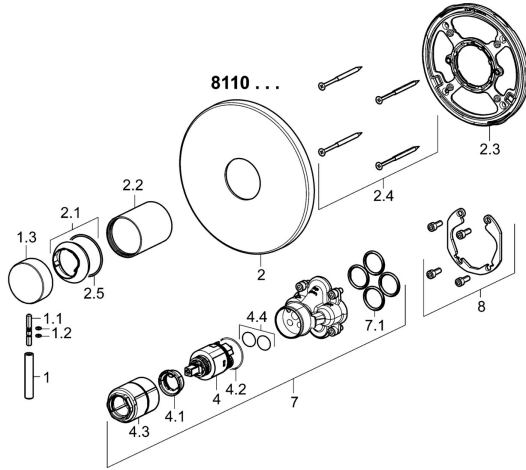

EAN: 4015474278936
static.hansa.com/81109583

Ersatzteile

SP81109583

	Name	Art.-Nr.
1	Hebel, L=50, M5 IG	59913335
1.1	Schraube, M5x35	59913299
1.2	O-Ring, d 3x1.5	59913100
1.3	Abdeckkappe Chrom	59913332
2	Rosette, d 170 mm Chrom	59914306
2.1	Abdeckkappe Chrom	59913364
2.2	Abdeckhülse Chrom	59913375
2.3	Befestigungsteil	59914296
2.4	Schraube, M4.5x80	59912890
2.5	O-Ring, d 38x2	59913212
4	Kartusche, 3.5 Classic	59913075
4.1	Temperatur-Anschlagring	59912325
4.2	O-Ring, d 28.24x2.62 Ausgelaufen	59912590
4.3	Schraubhülse, M38x1	59912115
4.4	O-Ring, d 10.10x1.60 Ausgelaufen	59905072
7	Funktionseinheit, 3.5	59914303
7.1	O-Ring, 23.47x2.62	59914304
8	Einbausatz	59914186
N.I.	Befestigungsschraube, M6x13	59914657
N.I.	Adapter, H/C reversed	59914184
N.I.	Verlängerungssatz, 15 mm	59914182
N.I.	Verlängerungssatz, 15 mm, d 170 mm	59914191