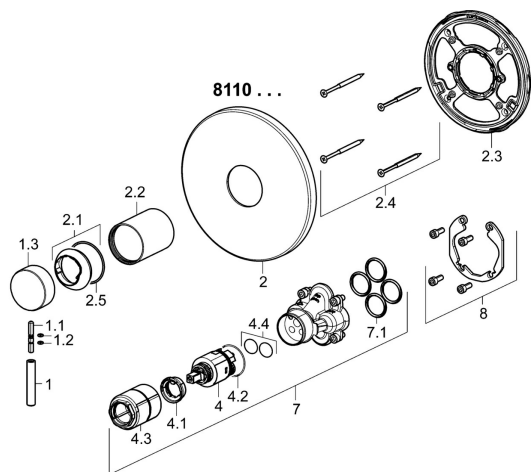

EAN: 4015474278936
static.hansa.com/81109583

Náhradní díly

SP81109583

	Název	Kód
1	Páka, L=50, M5 IG	59913335
1.1	Šroub, M5x35	59913299
1.2	O-kroužek, d 3x1.5	59913100
1.3	Víko Chrom	59913332
2	Kryt příruby, d 170 mm Chrom	59914306
2.1	Krytka Chrom	59913364
2.2	Růžice Chrom	59913375
2.3	Upevňovací část	59914296
2.4	Šroub, M4.5x80	59912890
2.5	O-kroužek, d 38x2	59913212
4	Kartuše, 3.5 Classic	59913075
4.1	Temperature adjustment limiter	59912325
4.2	O-kroužek, d 28.24x2.62 Ukončeno	59912590
4.3	Šroub rukáv, M38x1	59912115
4.4	O-kroužek, d 10.10x1.60 Ukončeno	59905072
7	Funkční jednotka, 3.5	59914303
7.1	O-kroužek, 23.47x2.62	59914304
8	Montážní kit	59914186
N.I.	Upevňovací šroub, M6x13	59914657
N.I.	Adaptér, H/C reversed	59914184
N.I.	Nástavec-sada, 15 mm	59914182
N.I.	Nástavec-sada, 15 mm, d 170 mm	59914191