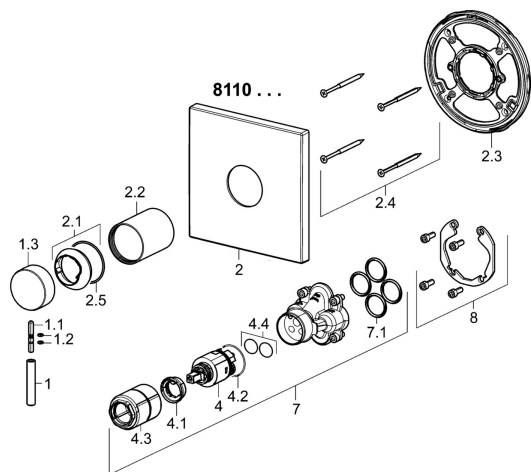

EAN: 4015474278929

static.hansa.com/81109573

Náhradné diely

SP81109573

	Názov	Kód
1	Ovládacia rukoväť, L=50, M5 IG	59913335
1.1	Skrutka, M5x35	59913299
1.2	O-kružok, d 3x1.5	59913100
1.3	Klobúk,krytka Chróm	59913332
2	Kryt príruby, 150x150 Chróm	59914305
2.1	Krytka Chróm	59913364
2.2	Ružice Chróm	59913375
2.3	Fixing part	59914296
2.4	Skrutka, M4,5x80	59912890
2.5	O-kružok, d 38x2	59913212
4	Kartuš, 3.5 Classic	59913075
4.1	Temperature adjustment limiter	59912325
4.2	O-kružok, d 28.24x2.62 Ukončené	59912590
4.3	Skrutka rukáv, M38x1	59912115
4.4	O-kružok, d 10.10x1.60 Ukončené	59905072
7	Funkčná jednotka, 3.5	59914303
7.1	O-kružok, 23.47x2.62	59914304
8	Montážny kit	59914186
N.I.	Upevňovacia skrutka, M6x13	59914657
N.I.	Adaptér, H/C reversed	59914184
N.I.	Nadstavňý segment, 15 mm	59914182
N.I.	Nadstavňý segment, 15 mm, 150x150 mm	59914192