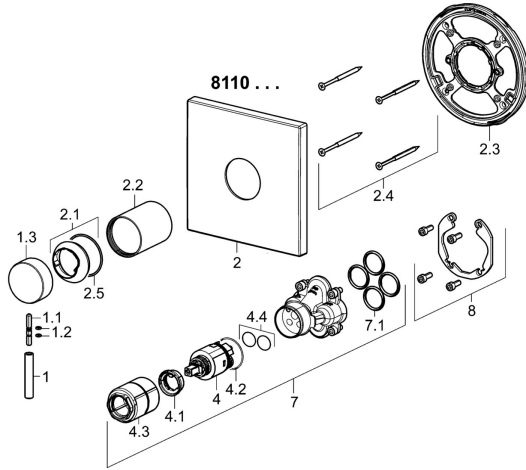

EAN: 4015474278929
static.hansa.com/81109573

Reserveonderdelen

SP81109573

	Naam	Code
1	Hendel, L=50, M5 IG	59913335
1.1	Schroef, M5x35	59913299
1.2	O-ring, d 3x1.5	59913100
1.3	Kap Chroom	59913332
2	Afdekplaat, 150x150 Chroom	59914305
2.1	Kap Chroom	59913364
2.2	Rosassen Chroom	59913375
2.3	Fixing part	59914296
2.4	Schroef, M4,5x80	59912890
2.5	O-ring, d 38x2	59913212
4	Binnenwerk, 3.5 Classic	59913075
4.1	Temperature adjustment limiter	59912325
4.2	O-ring, d 28.24x2.62 Stopgezet	59912590
4.3	Schroef de mouw, M38x1	59912115
4.4	O-ring, d 10.10x1.60 Stopgezet	59905072
7	Functional unit, 3.5	59914303
7.1	O-ring, 23.47x2.62	59914304
8	Installatie pakket	59914186
N.I.	Bevestigingsschroeven, M6x13	59914657
N.I.	Adapter, H/C reversed	59914184
N.I.	Inbouwverlengstuk compleet, 15 mm	59914182
N.I.	Inbouwverlengstuk compleet, 15 mm, 150x150 mm	59914192