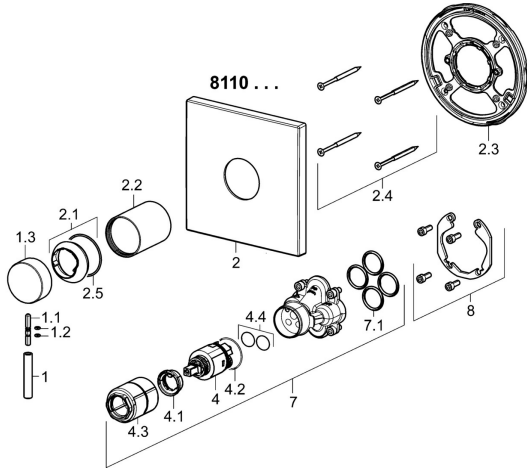

EAN: 4015474278929
static.hansa.com/81109573

Parti di ricambio

SP81109573

	Nome	Codice
1	Leva, L=50, M5 IG	59913335
1.1	Screw, M5x35	59913299
1.2	O-ring, d 3x1.5	59913100
1.3	Cappuccio Cromo	59913332
2	Piastra, 150x150 Cromo	59914305
2.1	Cappuccio Cromo	59913364
2.2	Rosetta Cromo	59913375
2.3	Fixing part	59914296
2.4	Screw, M4.5x80	59912890
2.5	O-ring, d 38x2	59913212
4	Cartuccia, 3.5 Classic	59913075
4.1	Temperature adjustment limiter	59912325
4.2	O-ring, d 28.24x2.62	Fuori produzione 59912590
4.3	Manicotto filettato, M38x1	59912115
4.4	O-ring, d 10.10x1.60	Fuori produzione 59905072
7	Unità funzionale, 3.5	59914303
7.1	O-ring, 23.47x2.62	59914304
8	Kit di installazione	59914186
N.I.	Viti di fissaggio, M6x13	59914657
N.I.	Adapter, H/C reversed	59914184
N.I.	Prolunga, 15 mm	59914182
N.I.	Prolunga, 15 mm, 150x150 mm	59914192