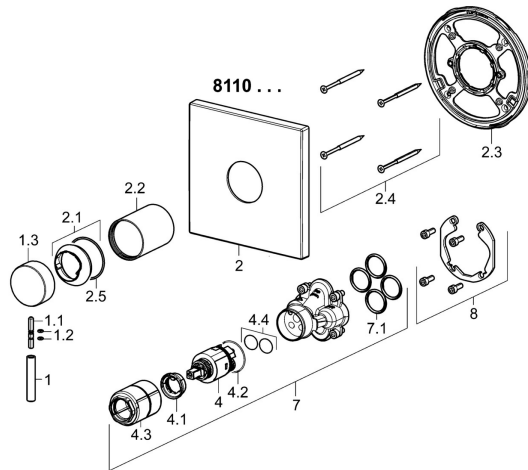

EAN: 4015474278929
static.hansa.com/81109573

Pièces de rechange

SP81109573

| | Nom | Code |
|------|---|----------|
| 1 | Levier, L=50, M5 IG | 59913335 |
| 1.1 | Vis, M5x35 | 59913299 |
| 1.2 | Joint, d 3x1.5 | 59913100 |
| 1.3 | Capuchon Chrome | 59913332 |
| 2 | Rosaces, 150x150 Chrome | 59914305 |
| 2.1 | Chape Chrome | 59913364 |
| 2.2 | Rosace Chrome | 59913375 |
| 2.3 | Pièce de fixation | 59914296 |
| 2.4 | Vis, M4,5x80 | 59912890 |
| 2.5 | Joint, d 38x2 | 59913212 |
| 4 | Cartouche, 3.5 Classic | 59913075 |
| 4.1 | Temperature adjustment limiter | 59912325 |
| 4.2 | Joint, d 28.24x2.62 Arrête | 59912590 |
| 4.3 | Douille à vis, M38x1 | 59912115 |
| 4.4 | Joint, d 10.10x1.60 Arrête | 59905072 |
| 7 | Unité fonctionnelle, 3.5 | 59914303 |
| 7.1 | Joint, 23.47x2.62 | 59914304 |
| 8 | Kit d'installation | 59914186 |
| N.I. | Vis, M6x13 | 59914657 |
| N.I. | Adaptateur, H/C reversed | 59914184 |
| N.I. | Rallonge pour mitigeur encastrés, 15 mm | 59914182 |
| N.I. | Rallonge pour mitigeur encastrés, 15 mm, 150x150 mm | 59914192 |