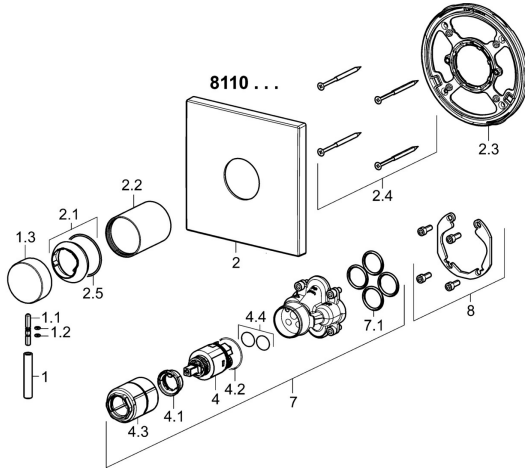

## Ersatzteile

### SP81109573

	Name	Art.-Nr.
1	Hebel, L=50, M5 IG	59913335
1.1	Schraube, M5x35	59913299
1.2	O-Ring, d 3x1.5	59913100
1.3	Abdeckkappe Chrom	59913332
2	Rosette, 150x150 Chrom	59914305
2.1	Abdeckkappe Chrom	59913364
2.2	Abdeckhülse Chrom	59913375
2.3	Befestigungsteil	59914296
2.4	Schraube, M4.5x80	59912890
2.5	O-Ring, d 38x2	59913212
4	Kartusche, 3.5 Classic	59913075
4.1	Temperatur-Anschlagring	59912325
4.2	O-Ring, d 28.24x2.62 <span style="background-color: #cccccc;">Ausgelaufen</span>	59912590
4.3	Schraubhülse, M38x1	59912115
4.4	O-Ring, d 10.10x1.60 <span style="background-color: #cccccc;">Ausgelaufen</span>	59905072
7	Funktionseinheit, 3.5	59914303
7.1	O-Ring, 23.47x2.62	59914304
8	Einbausatz	59914186
N.I.	Befestigungsschraube, M6x13	59914657
N.I.	Adapter, H/C reversed	59914184
N.I.	Verlängerungssatz, 15 mm	59914182
N.I.	Verlängerungssatz, 15 mm, 150x150 mm	59914192