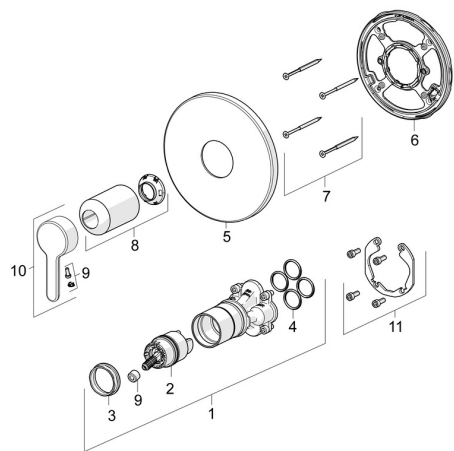

EAN: 4057304006814
static.hansa.com/81109563

Náhradné diely

SP81109563

	Názov	Kód
01	Funkčná jednotka Ukončené	59914510
02	Kartuš, 4.0 Classic	59914129
03	Prítláčna matica, M42x1.5, SW 38	59914128
04	O-kružok, 23.47x2.62	59914304
05	Kryt príruby, d 170 mm Chróm	59914310
06	Fixing part	59914511
07	Skrutka, M4.5x80	59912890
08	Ružice Chróm	59914572
09	Záslepka	59914573
10	Ovládacia rukoväť Chróm	59914574
11	Montážny kit	59914186
N.I.	Adaptér, H/C reversed	59914184
N.I.	Nadstavný segment, 15 mm	59914182
N.I.	Upevňovacia skrutka, M6x13	59914657
N.I.	Nadstavný segment, 15 mm, d 170 mm	59914191