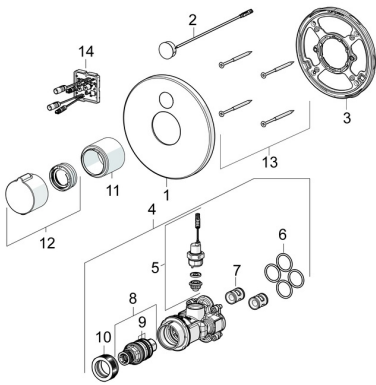

EAN: 4057304008559
static.hansa.com/80909001

Náhradné diely

SP80909001

	Názov	Kód
01	Krycí diel, d 170 mm Chróm	59914556
02	Senzor	59914559
03	Fixing part	59914296
04	Funkčná jednotka	59914558
05	Elektromagnetický ventil, 3 V	59914125
06	O-kružok, 23.47x2.62	59914304
07	Spätný ventil	59905714
08	Termoelement/Kartuš, 3.4	59914114
09	O-kružok (komplet)	59914113
10	Prítláčná matica, M36x1.5, SW38	59914319
11	Ružice Chróm	59914294
12	Rukoväť regulátora teploty Chróm	59914320
13	Skrutka, M4.5x80	59912890
14	Riadiaca jednotka, 12 V	59914560