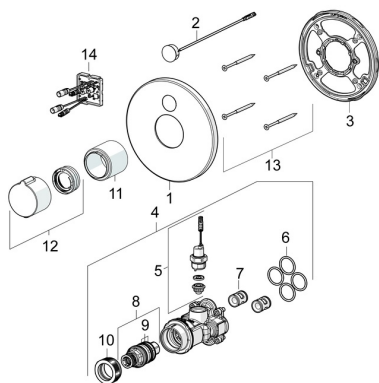

EAN: 4057304008559
static.hansa.com/80909001

Reserveonderdelen

SP80909001

	Naam	Code
01	Afdekplaat, d 170 mm Chroom	59914556
02	Fotocel	59914559
03	Fixing part	59914296
04	Functional unit	59914558
05	Ventiel, 3 V	59914125
06	O-ring, 23.47x2.62	59914304
07	Terugslagklep	59905714
08	Thermostaat/binnenwerk, 3.4	59914114
09	O-ring	59914113
10	Schroefring, M36x1.5, SW38	59914319
11	Rosassen Chroom	59914294
12	Temperatuur hendel Chroom	59914320
13	Schroef, M4.5x80	59912890
14	Controle eenheid, 12 V	59914560