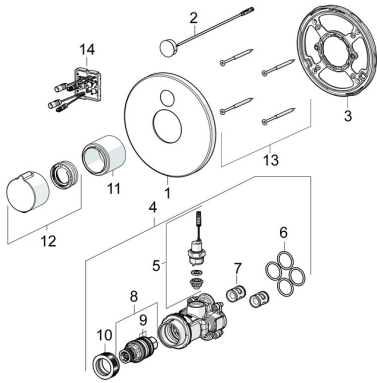

EAN: 4057304008559
static.hansa.com/80909001

Pièces de rechange

SP80909001

	Nom	Code
01	Rosaces, d 170 mm Chrome	59914556
02	Sensor	59914559
03	Pièce de fixation	59914296
04	Unité fonctionnelle	59914558
05	Electrovanne, 3 V	59914125
06	Joint, 23.47x2.62	59914304
07	Clapet anti-retour	59905714
08	Cartouche thermostatique, 3.4	59914114
09	Joint torique	59914113
10	Écrou de maintien, M36x1.5, SW38	59914319
11	Rosace Chrome	59914294
12	Croisillon réglage de température Chrome	59914320
13	Vis, M4.5x80	59912890
14	Unité de contrôle, 12 V	59914560