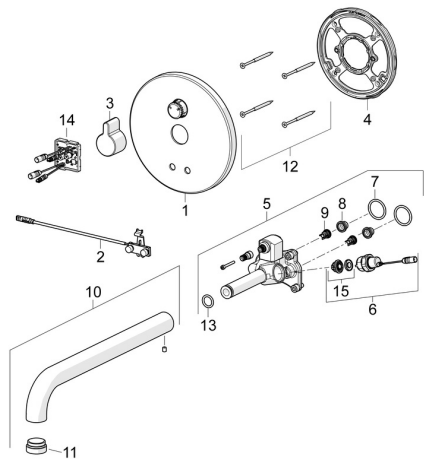

EAN: 4057304008542
static.hansa.com/80812121

Náhradné diely

SP80812121

	Názov	Kód
01	Krycí diel, d 170 mm Chróm	59914553
02	Senzor	59914648
03	Rukoväť Chróm	59914322
04	Fixing part Ukončené	59914554
05	Funkčná jednotka	59914555
06	Elektromagnetický ventil, 3 V	59914125
07	O-kružok, 23.47x2.62	59914304
08	Vstupný, čistiaci filter	59914085
09	Spätný ventil, DN8	59914030
10	Výtokové rameno, L=310 Chróm	59914549
11	Aerator, M24x1, -105	59914550
12	Skrutka, M4.5x80	59912890
13	O-kružok, d 13.1x2.62	59914551
14	Riadiaca jednotka, 12 V	59914560
15	Membrána	1006500V
15	Membrána Ukončené	59914126