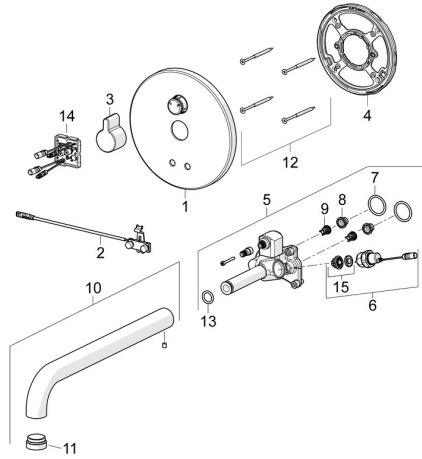

EAN: 4057304008542
static.hansa.com/80812121

Reserveonderdelen

SP80812121

	Naam	Code
01	Afdekplaat, d 170 mm Chroom	59914553
02	Fotocel	59914648
03	Hendel Chroom	59914322
04	Fixing part Stopgezet	59914554
05	Functional unit	59914555
06	Ventiel, 3 V	59914125
07	O-ring, 23.47x2.62	59914304
08	Vuilfilters	59914085
09	Terugslagklep, DN8	59914030
10	Uitloop, L=310 Chroom	59914549
11	Mousseur, M24x1, -105	59914550
12	Schroef, M4,5x80	59912890
13	O-ring, d 13.1x2.62	59914551
14	Controle eenheid, 12 V	59914560
15	Membraan voor ventiel	1006500V
15	Membraan Stopgezet	59914126