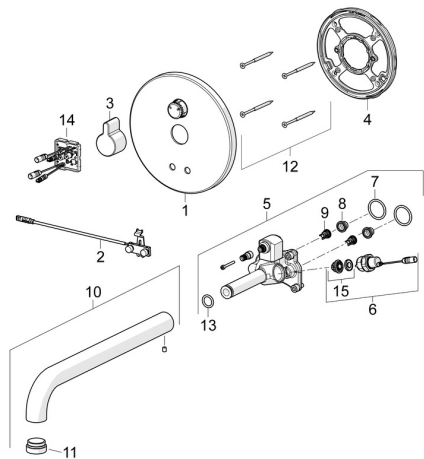

EAN: 4057304008542
static.hansa.com/80812121

Parti di ricambio

SP80812121

	Nome	Codice
01	Piastra, d 170 mm Cromo	59914553
02	Sensore	59914648
03	Maniglia Cromo	59914322
04	Fixing part Fuori produzione	59914554
05	Unità funzionale	59914555
06	Valvola magnetica, 3 V	59914125
07	O-ring, 23.47x2.62	59914304
08	Filtro per impurità	59914085
09	Valvola antiriflusso, DN8	59914030
10	Bocca, L=310 Cromo	59914549
11	Aeratore, M24x1, -105	59914550
12	Screw, M4.5x80	59912890
13	O-ring, d 13.1x2.62	59914551
14	Unità di comando, 12 V	59914560
15	Membrana per valvola magnetica	1006500V
15	Membrana Fuori produzione	59914126