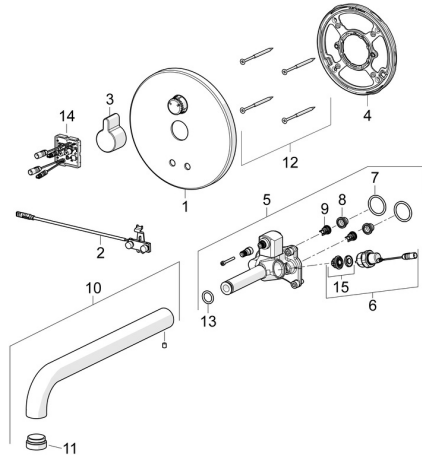

EAN: 4057304008542
static.hansa.com/80812121

Ersatzteile

SP80812121

	Name	Art.-Nr.
01	Abdeckplatte, d 170 mm Chrom	59914553
02	Sensor	59914648
03	Griff Chrom	59914322
04	Befestigungsteil Ausgelaufen	59914554
05	Funktionseinheit	59914555
06	Magnetventil komplett, 3 V	59914125
07	O-Ring, 23.47x2.62	59914304
08	Schmutzfangsiebe	59914085
09	RV-Patrone, DN8	59914030
10	Auslauf, L=310 Chrom	59914549
11	Luftsprudler, M24x1, -105	59914550
12	Schraube, M4.5x80	59912890
13	O-Ring, d 13.1x2.62	59914551
14	Kontrolleinheit, 12 V	59914560
15	Membrane für Magnetventil	1006500V
15	Membrane Ausgelaufen	59914126