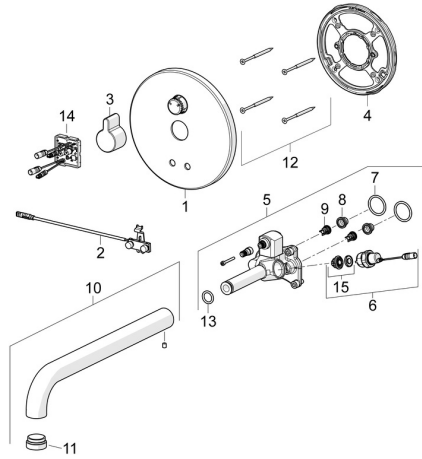

EAN: 4057304008535
static.hansa.com/80812111

Reserveonderdelen

SP80812111

	Naam	Code
01	Afdekplaat, d 170 mm Chroom	59914553
02	Fotocel	59914544
03	Hendel Chroom	59914322
04	Fixing part Stopgezet	59914554
05	Functional unit	59914555
06	Ventiel, 3 V	59914125
07	O-ring, 23.47x2.62	59914304
08	Vuilfilters	59914085
09	Terugslagklep, DN8	59914030
10	Uitloop, L=245 Chroom	59914548
11	Mousseur, M24x1, -105	59914550
12	Schroef, M4,5x80	59912890
13	O-ring, d 13.1x2.62	59914551
14	Controle eenheid, 12 V	59914560
15	Membraan voor ventiel	1006500V
15	Membraan Stopgezet	59914126